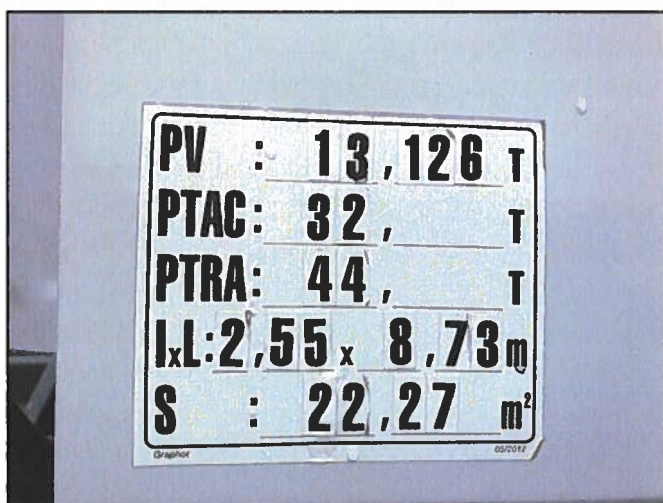

PHOTOS COMPLEMENTAIRES

www.camion-services.com

ZI les Vitarelles – 59 rue des Lacs - 31 150 LESPINASSE

contactvo@camion-services.com

☎ 05 62 22 02 09

☎ 05 62 22 02 04